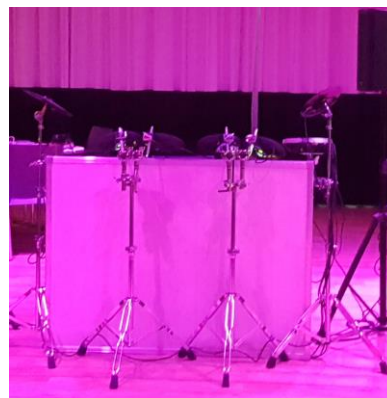

Show Rider "Mr. Milow drum DJ"

MR MILOW

DRUM DJ

Techniek alleen draaien:

DJ Booth dient voorzien te zijn van de volgende apparatuur:

- 1 x Pioneer Mixer (type **DJM 800**) Met 1 vrij kanaal voor het drumstel
- 2x CD Speler Pioneer (type **CDJ 2000MK3**)
- Monitor set (regelbaar van mixer)
- 1 microfoon.
- 1x 220 aansluiting

Techniek draaien en drummen:

- Mr Milow neemt eigen cd speler en drumstel mee en prikt in op een vrij kanaal op het mengpaneel op de locatie zelf.
- Dit doet hij naast de DJ Booth of op een podium op de locatie zelf met minimaal 2 bij 2 meter vrije ruimte.
- Als er geen ruimte is voor het drumstel en de DJ set kan het optreden niet plaats vinden.