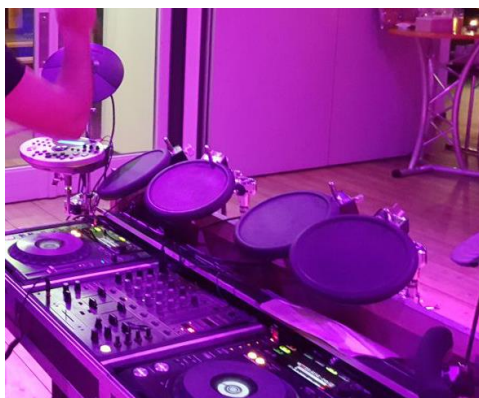

Show Rider "Mr. Milow drum DJ"

MR MILOW

DRUM DJ

Techniek alleen draaien:

DJ Booth dient voorzien te zijn van de volgende apparatuur:

- 1 x Pioneer Mixer (type **DJM 800**) Met 1 vrij kanaal voor het drumstel
- 2x CD Speler Pioneer (type **CDJ 2000MK3**)
- Monitor set (regelbaar van mixer)
- 1 microfoon.
- 1x 220 aansluiting

Techniek draaien en drummen:

- Mr Milow neemt eigen cd speler en drumstel mee en prikt in op een vrij kanaal op het mengpaneel op de locatie zelf.
- Dit doet hij naast de DJ Booth of op een podium op de locatie zelf met minimaal 2 bij 2 meter vrije ruimte.
- Als er geen ruimte is voor het drumstel en de DJ set kan het optreden niet plaats vinden.